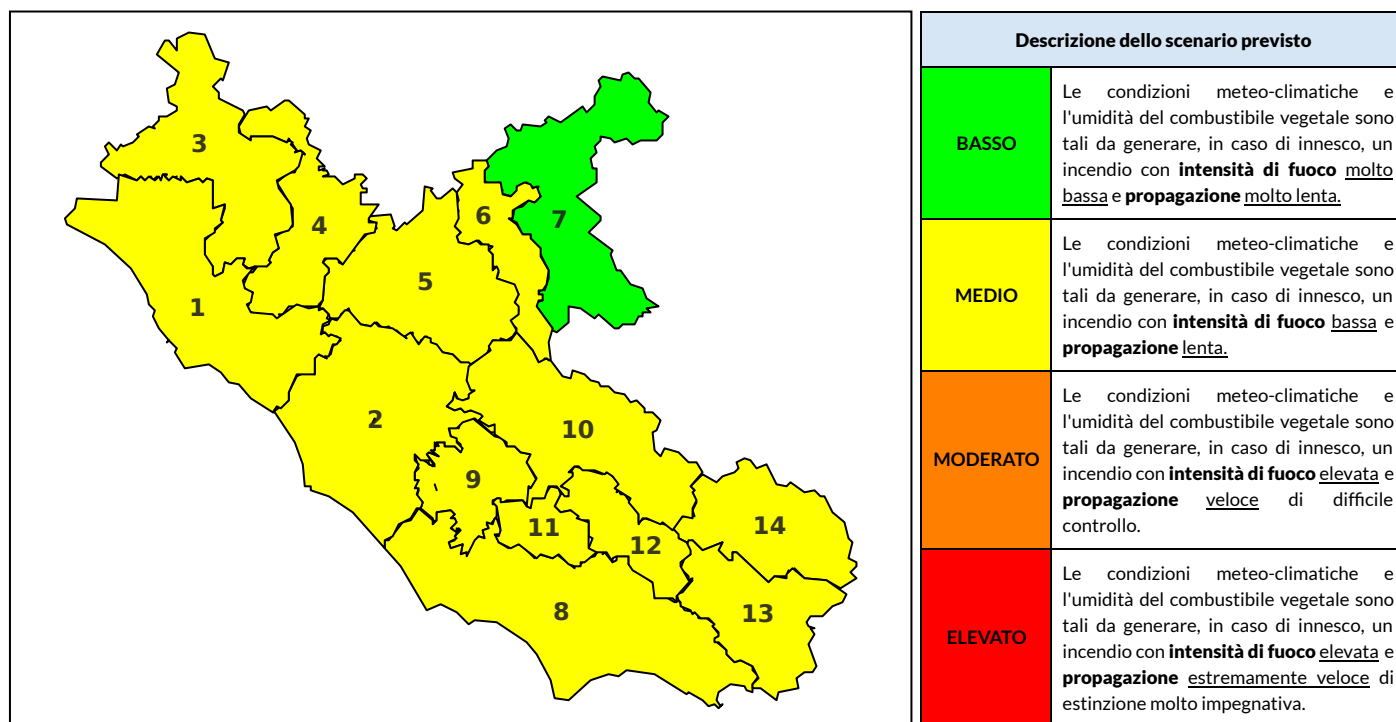

BOLLETTINO DI PERICOLOSITA' DA INCENDI BOSCHIVI

Previsioni per domani 7-8-2022

Livello di pericolosità da incendio boschivo per Zona di Allerta AIB

Bollettino emesso nel periodo della campagna AIB Lazio sulla base del modello previsionale RISICOLazio, sviluppato in collaborazione con Fondazione CIMA, che fornisce un supporto per la valutazione della Pericolosità da incendio boschivo aggregata sulle Zone di Allerta AIB, approvate come parte integrante del Piano AIB Lazio 2020-2022 con DGR n° 270 del 15/05/2020. Il dettaglio della distribuzione dei Comuni nelle Zone AIB è consultabile al link <https://protezionecivile.regione.lazio.it/zone_allerta_aib_comuni/>. Le Norme Comportamentali per la popolazione sono consultabili al link <https://protezionecivile.regione.lazio.it/norme_comportamentali_aib/>.

Zona AIB	1	2	3	4	5	6	7	8	9	10	11	12	13	14
Livello Pericolosità	MEDIO	MEDIO	MEDIO	MEDIO	MEDIO	MEDIO	BASSO	MEDIO	MEDIO	MEDIO	MEDIO	MEDIO	MEDIO	MEDIO