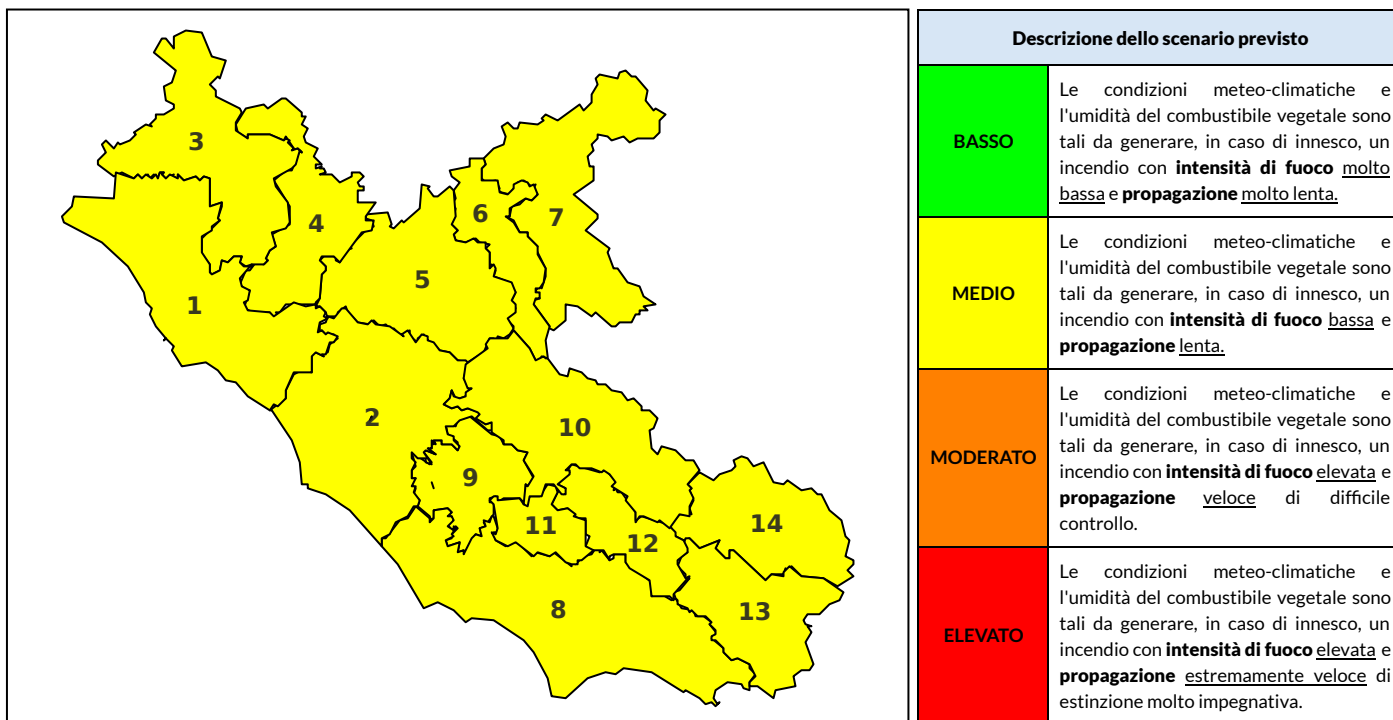

BOLLETTINO DI PERICOLOSITA' DA INCENDI BOSCHIVI

Previsioni per oggi 6-8-2022

Livello di pericolosità da incendio boschivo per Zona di Allerta AIB

Bollettino emesso nel periodo della campagna AIB Lazio sulla base del modello previsionale RISICOLazio, sviluppato in collaborazione con Fondazione CIMA, che fornisce un supporto per la valutazione della Pericolosità da incendio boschivo aggregata sulle Zone di Allerta AIB, approvate come parte integrante del Piano AIB Lazio 2020-2022 con DGR n° 270 del 15/05/2020. Il dettaglio della distribuzione dei Comuni nelle Zone AIB è consultabile al link https://protezionecivile.regione.lazio.it/zone_allerta_aib_comuni/. Le Norme Comportamentali per la popolazione sono consultabili al link https://protezionecivile.regione.lazio.it/norme_comportamentali_aib/.

Zona AIB	1	2	3	4	5	6	7	8	9	10	11	12	13	14
Livello Pericolosità	MEDIO	MEDIO	MEDIO	MEDIO	MEDIO	MEDIO	MEDIO	MEDIO	MEDIO	MEDIO	MEDIO	MEDIO	MEDIO	MEDIO

NOTE

BOLLETTINO DI PERICOLOSITA' DA INCENDI BOSCHIVI

Previsioni per domani 7-8-2022

Livello di pericolosità da incendio boschivo per Zona di Allerta AIB

Bollettino emesso nel periodo della campagna AIB Lazio sulla base del modello previsionale RISICOLazio, sviluppato in collaborazione con Fondazione CIMA, che fornisce un supporto per la valutazione della Pericolosità da incendio boschivo aggregata sulle Zone di Allerta AIB, approvate come parte integrante del Piano AIB Lazio 2020-2022 con DGR n° 270 del 15/05/2020. Il dettaglio della distribuzione dei Comuni nelle Zone AIB è consultabile al link https://protezionecivile.regione.lazio.it/zone_allerta_aib_comuni/. Le Norme Comportamentali per la popolazione sono consultabili al link https://protezionecivile.regione.lazio.it/norme_comportamentali_aib/.

Zona AIB	1	2	3	4	5	6	7	8	9	10	11	12	13	14
Livello Pericolosità	MEDIO	MEDIO	MEDIO	MEDIO	MEDIO	MEDIO	BASSO	MEDIO	MEDIO	MEDIO	MEDIO	MEDIO	MEDIO	MEDIO